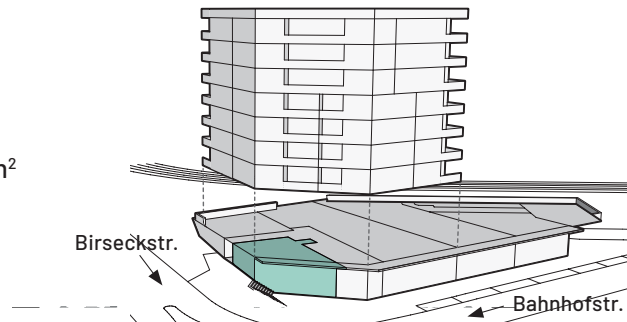

# DIENSTLEISTUNGSFLÄCHE 1 01-00-01

**BAHNHOF  
STRASSE 1**

Arlesheim – alles ganz nah.

## ERDGESCHOSS

Fläche: 62.8 m<sup>2</sup>

Alle Angaben, Pläne, Zeichnungen usw. sind unverbindlich.  
Änderungen bleiben bis Bauvollendung vorbehalten.

0 | 1 | 2 | 3 | 4 | 5 m