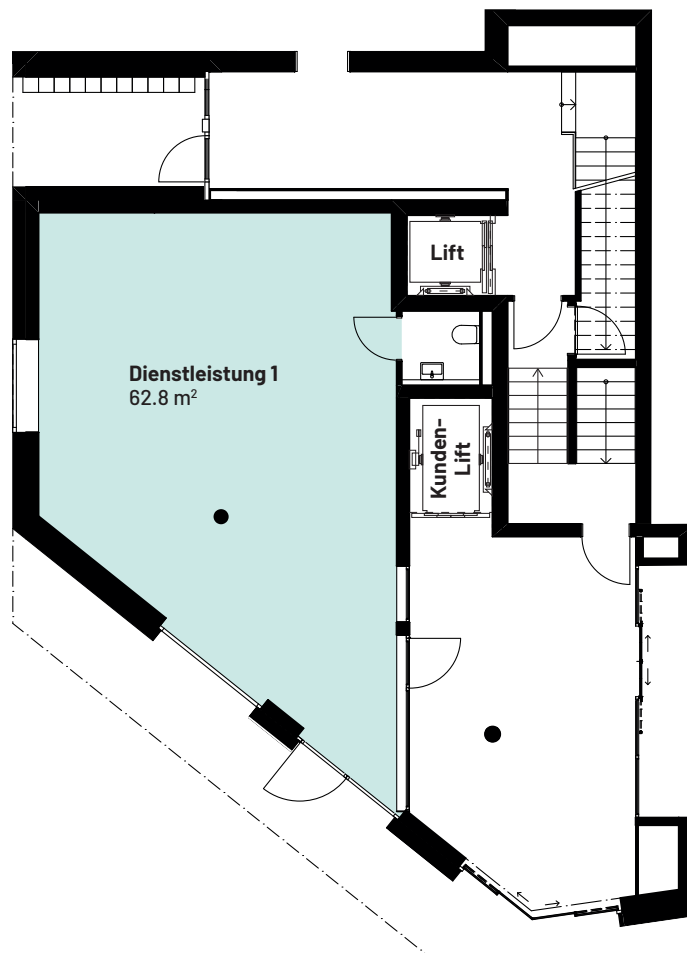

# DIENSTLEISTUNGSFLÄCHE 1 01-00-01

**BAHNHOF  
STRASSE 1**

Arlesheim – alles ganz nah.

## ERDGESCHOSS

Fläche: 62.8 m<sup>2</sup>

Alle Angaben, Pläne, Zeichnungen usw. sind unverbindlich.  
Änderungen bleiben bis Bauvollendung vorbehalten.

0 | 1 | 2 | 3 | 4 | 5 m