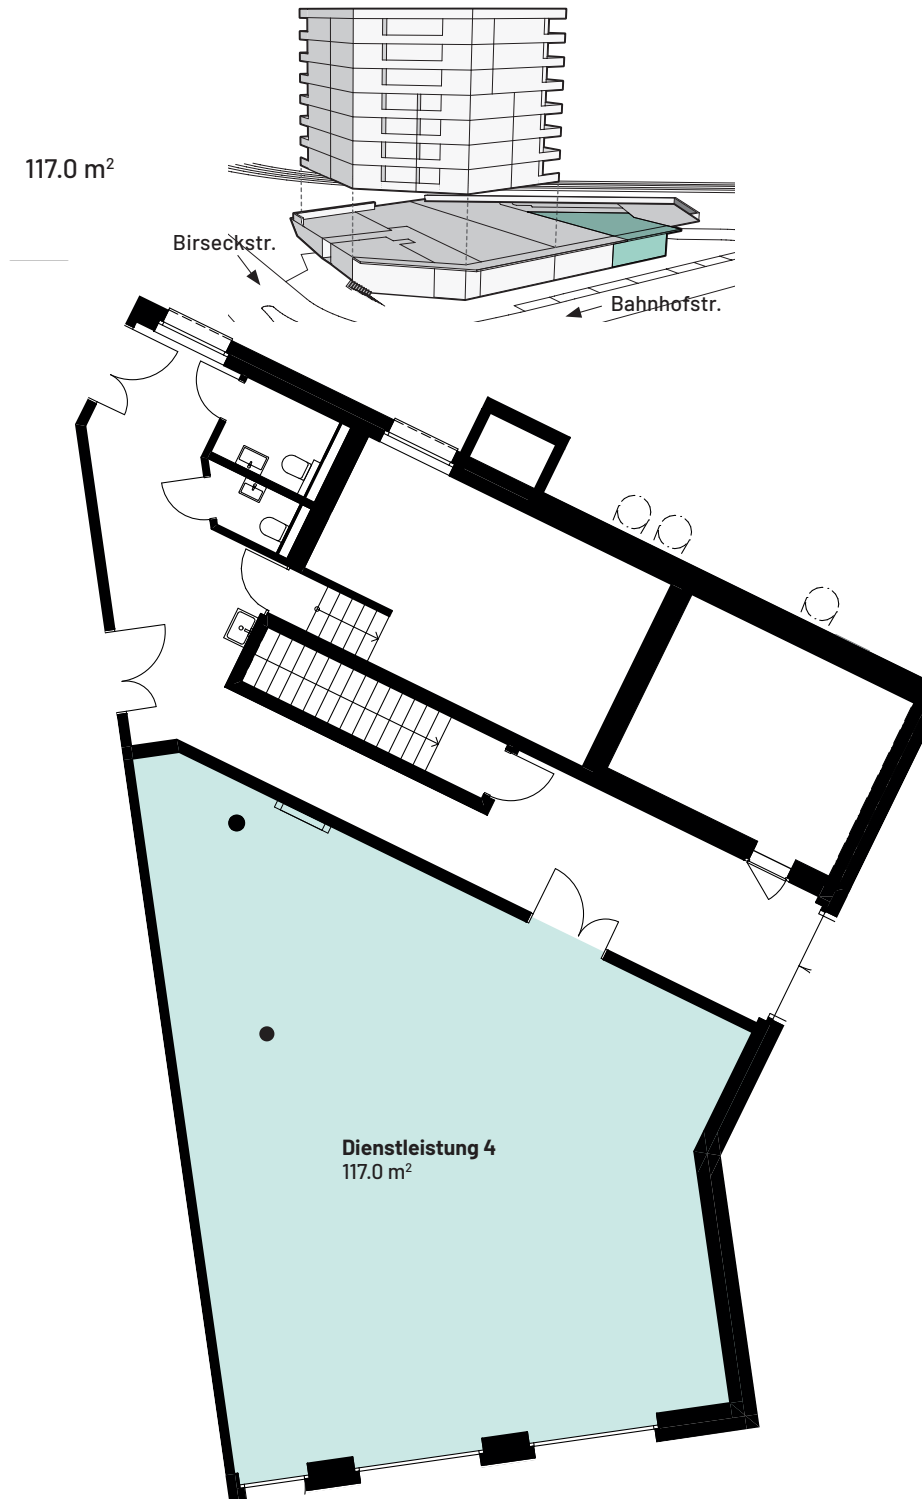

DL4

DIENSTLEISTUNGSFLÄCHE 4 01-00-04

**BAHNHOF
STRASSE 1**

Arlenheim – alles ganz nah.

ERDGESCHOSS

Fläche: 117.0 m²

Alle Angaben, Pläne, Zeichnungen usw. sind unverbindlich.
Änderungen bleiben bis Bauvollendung vorbehalten.

0 | 1 | 2 | 3 | 4 | 5 m