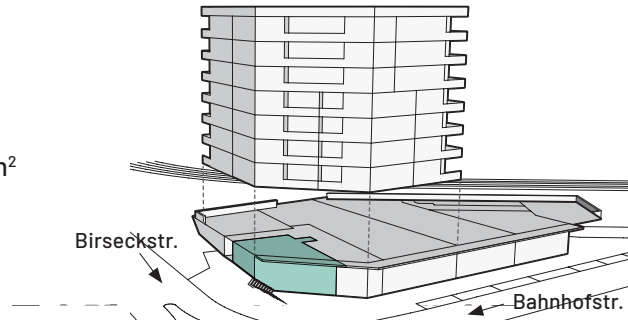

# DIENSTLEISTUNGSFLÄCHE 1 01-00-01

**BAHNHOF  
STRASSE 1**

Arlesheim – alles ganz nah.

## ERDGESCHOSS

Fläche: 62.8 m<sup>2</sup>

Alle Angaben, Pläne, Zeichnungen usw. sind unverbindlich.  
Änderungen bleiben bis Bauvollendung vorbehalten.

0 | 1 | 2 | 3 | 4 | 5 m

DL4