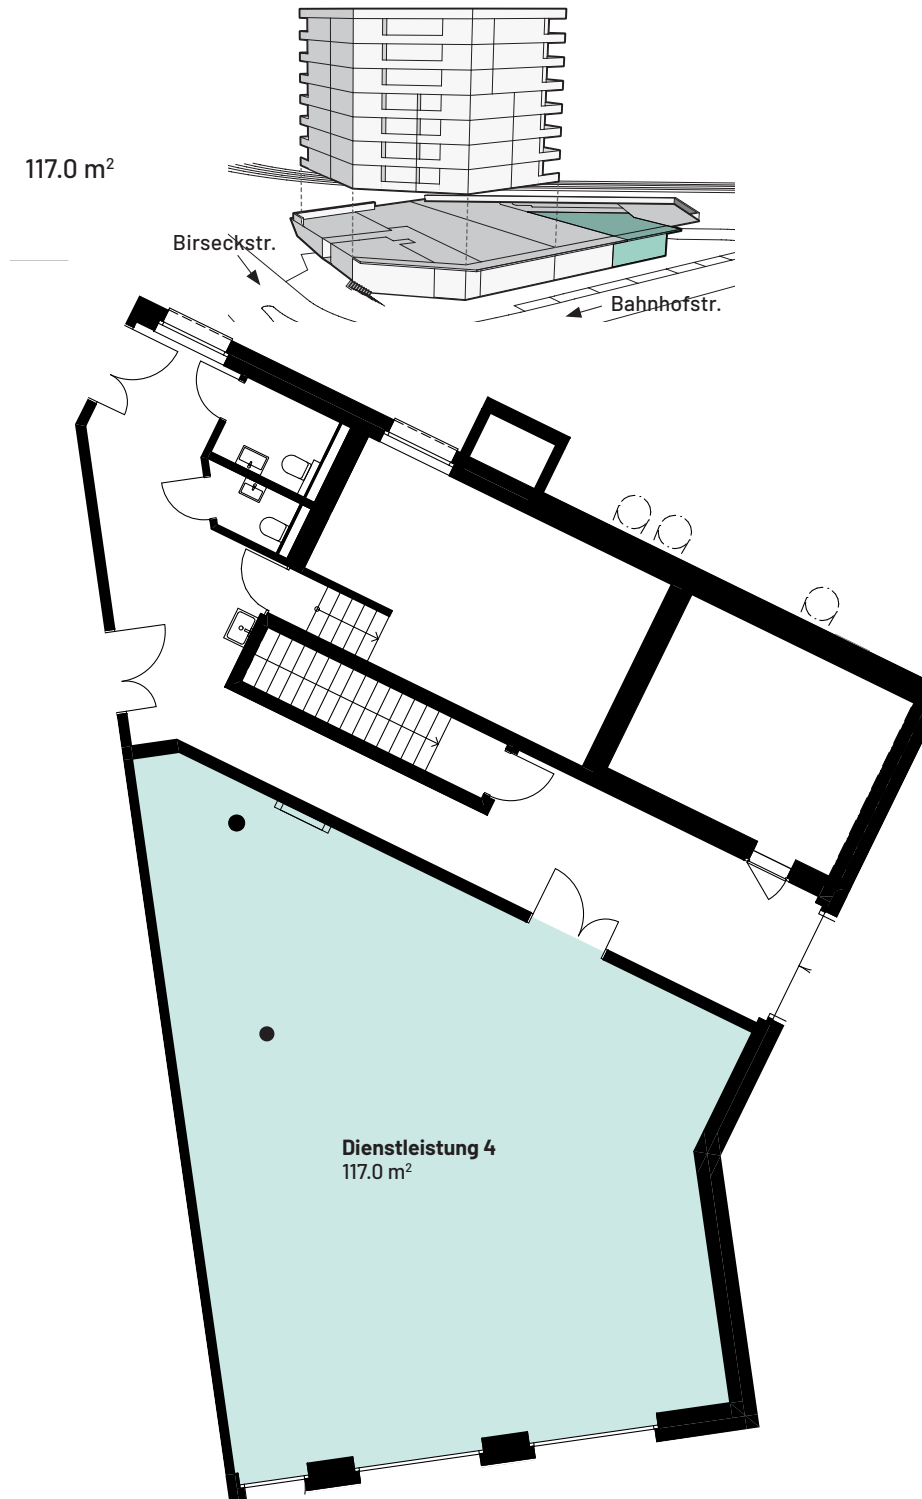

## ERDGESCHOSS

Fläche: 62.8 m<sup>2</sup>

Alle Angaben, Pläne, Zeichnungen usw. sind unverbindlich.  
Änderungen bleiben bis Bauvollendung vorbehalten.

0 | 1 | 2 | 3 | 4 | 5 m

DL4

# DIENSTLEISTUNGSFLÄCHE 4 01-00-04

**BAHNHOF  
STRASSE 1**

Arlenheim – alles ganz nah.

## ERDGESCHOSS

Fläche: 117.0 m<sup>2</sup>

Alle Angaben, Pläne, Zeichnungen usw. sind unverbindlich.  
Änderungen bleiben bis Bauvollendung vorbehalten.

0 1 2 3 4 5 m