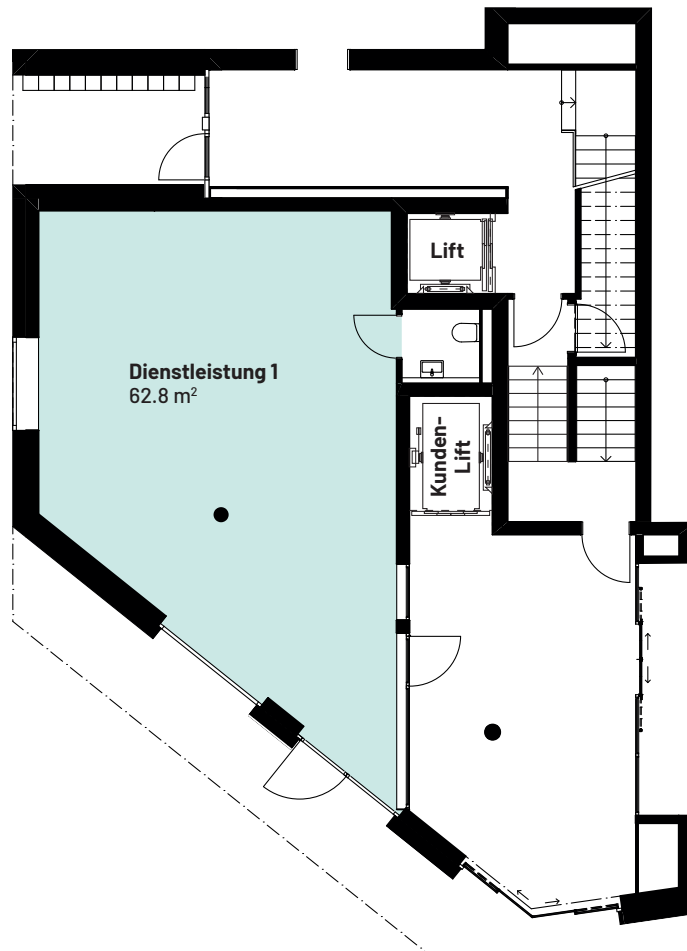

# DIENSTLEISTUNGSFLÄCHE 1 01-00-01

**BAHNHOF  
STRASSE 1**

Arlesheim – alles ganz nah.

## ERDGESCHOSS

Fläche: 62.8 m<sup>2</sup>

Alle Angaben, Pläne, Zeichnungen usw. sind unverbindlich.  
Änderungen bleiben bis Bauvollendung vorbehalten.

0 | 1 | 2 | 3 | 4 | 5 m

DL4

# DIENSTLEISTUNGSFLÄCHE 4 01-00-04

**BAHNHOF  
STRASSE 1**

Arlenheim – alles ganz nah.

## ERDGESCHOSS

Fläche: 117.0 m<sup>2</sup>

Alle Angaben, Pläne, Zeichnungen usw. sind unverbindlich.  
Änderungen bleiben bis Bauvollendung vorbehalten.

0 1 2 3 4 5 m